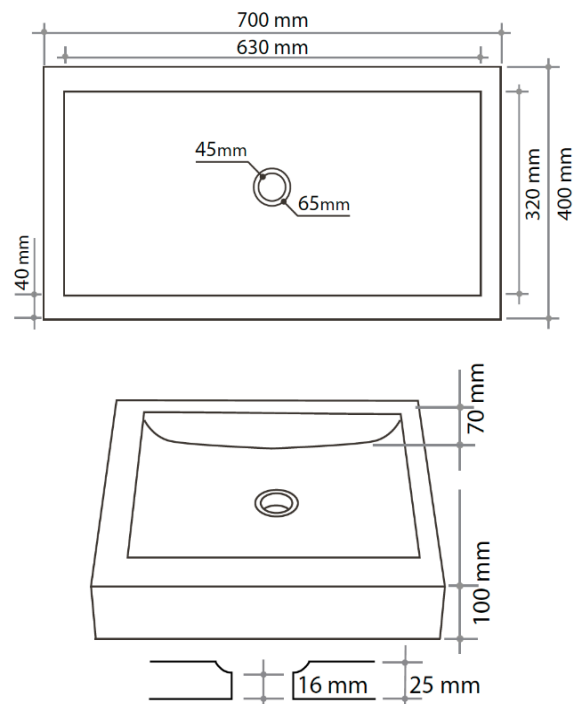

BATI ORIENT IMPORT

SANITAIRE

REFERENCE COMMERCIALE	MABE15
DESIGNATION	Vasque rectangulaire marbre antic beige 70X40X10 cm

CARACTERISTIQUES

DIMENSION DE LA VASQUE	70 cm X 40 cm X 10 cm
POIDS	45 KG
NATURE	MARBRE antic beige.

SCHEMA TECHNIQUE

OBSERVATIONS

Utilisation avec vidage standrad aveugle, bien respecter les conseils de mis en oeuvre se trouvant dans le catalogue. Un traitement au BO Protect ou Protect Plus est obligatoire avant la première utilisation. Ne peut être nettoyée avec des produits acide. Bloc de marbre taillé à la main , artisanalement ,pouvant être sujet à de minimes variations dimensionnelles.