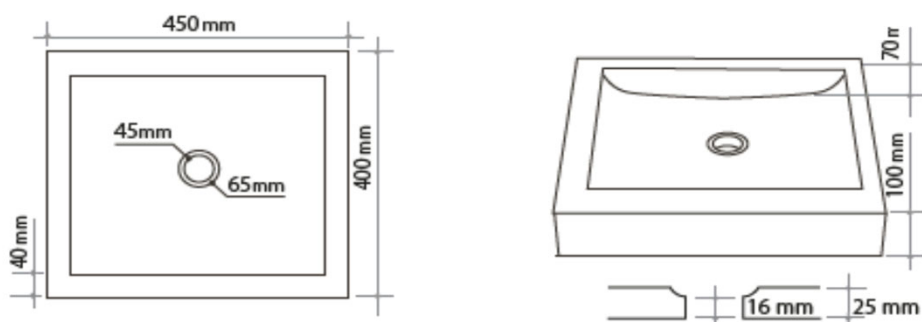

BATI ORIENT IMPORT

SANITAIRE

REFERENCE COMMERCIALE	MABL41
DESIGNATION	VASQUE RECTANGULAIRE MARBRE TRAVERTIN BLANC

CARACTERISTIQUES

DIMENSION DE LA VASQUE	45X40X10 CM
POIDS	12,5 kg
NATURE	TRAVERTIN BLANC rebouché

OBSERVATIONS

Utilisation avec vidage standrad aveugle, bien respecter les conseils de mis en oeuvre se trouvant dans le catalogue. Un traitement au BO Protect ou Protect Plus est conseillé en face extérieure avant la première utilisation. Bloc de basalte taillé en une seule pièce, artisanalement, pouvant être sujet à de minimes variations dimensionnelles.